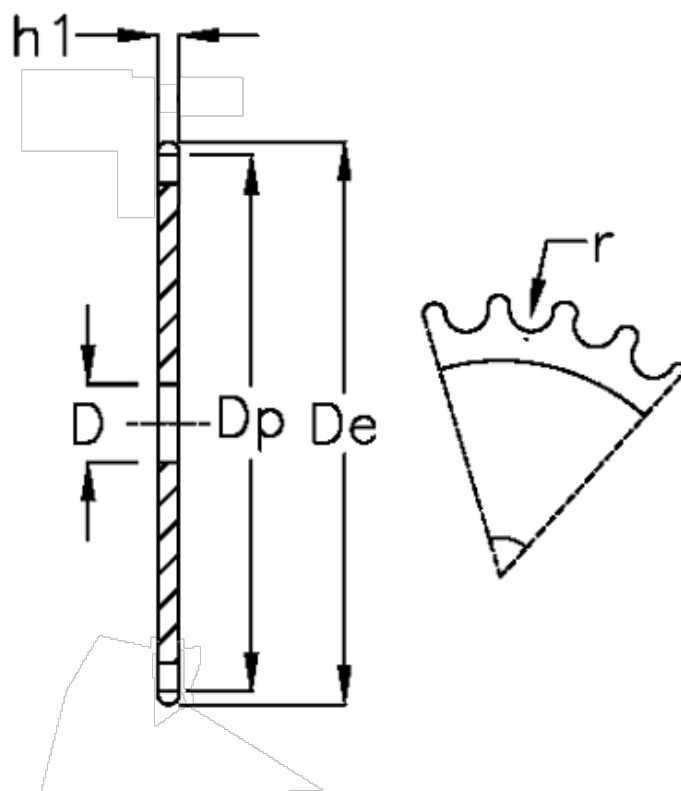

Varenummer: 616021009049  
Beskrivelse: Pladehjul 20 B-1 Z=49 simplex

## Mål

Antal tænder	= 49	r = 19.05
C	= 4	
D	= 30	
De	= 510.7	
Dp	= 495.55	
For kædebetegnelse	= 20 B-1	
For kæde størrelse	= 1 1/4 x 3/4	
h1	= 18.5	